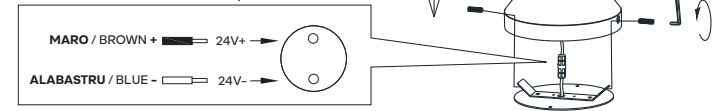

## Montare pe ciment Installing on concrete

1

2

3

4

5

**Opriti înfiletarea când vârful șurubului este la același nivel cu piulița.**  
Stop when the hex head screw flush with the nut.