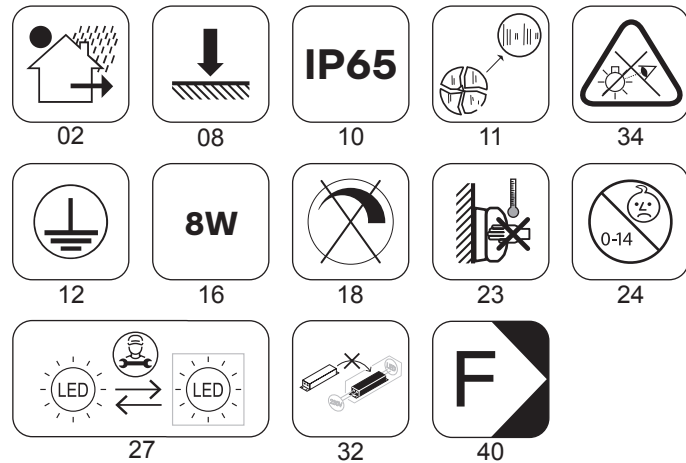

### Montare pe ciment Installing on concrete

**1**

**2**

**3**

**4**

**5** **Opriti înfiletarea când vârful șurubului este la același nivel cu piulița.**  
Stop when the hex head screw flush with the nut.