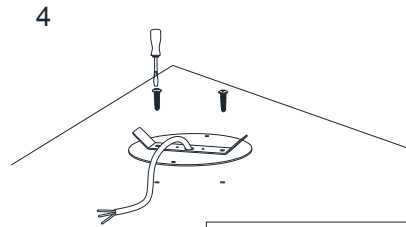

Montare pe ciment Installing on concrete