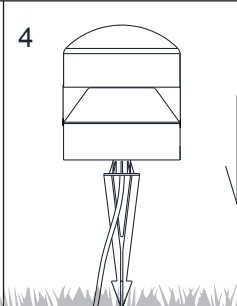

Montare pe teren moale Installing on soft ground