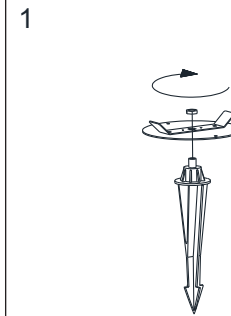

Montare pe teren moale Installing on soft ground