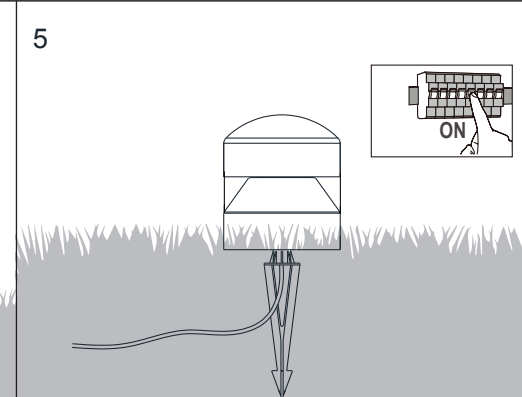

Montare pe teren moale Installing on soft ground