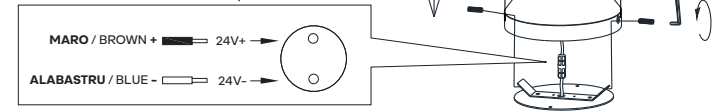

Montare pe ciment Installing on concrete