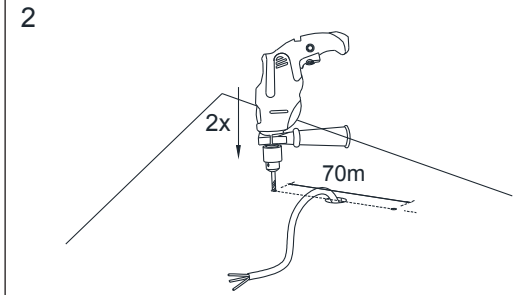

Montare pe ciment Installing on concrete