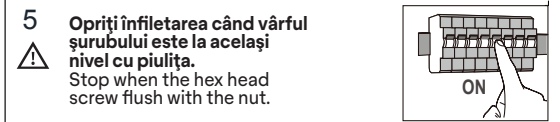

Montare pe ciment Installing on concrete