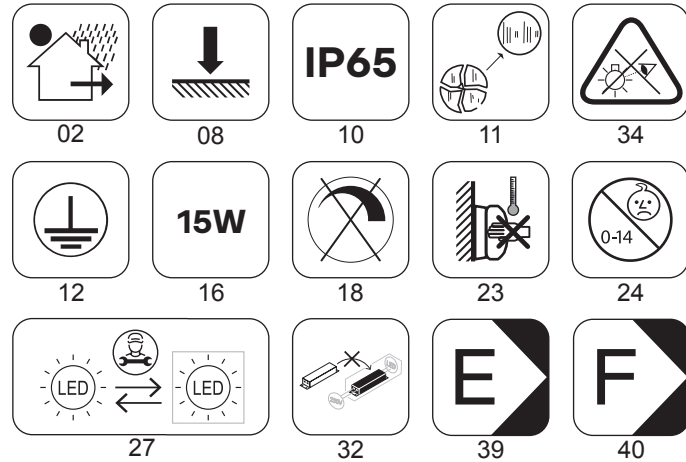

CLIFF

Art. 90993, 91122, 91123, 91124, 91125, 91126
SMD LED, 15W

Montare pe ciment Installing on concrete

5 **Opriți înfiletarea când vârful șurubului este la același nivel cu piulița.**
Stop when the hex head screw flush with the nut.

MARO / BROWN ———— ⊕
VERDE-GALBEN / GREEN-YELLOW ———— ⊖
ALBASTRU / BLUE ———— =

Montare pe teren moale Installing on soft ground

3 **Opriți înfiletarea când vârful șurubului este la același nivel cu piulița.**
Stop when the hex head screw flush with the nut.

MARO / BROWN ———— ⊕
VERDE-GALBEN / GREEN-YELLOW ———— ⊖
ALBASTRU / BLUE ———— =