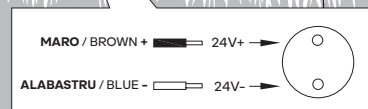

Montare pe teren moale Installing on soft ground