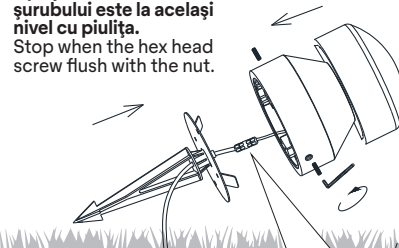

## Montare pe ciment Installing on concrete

1

2

3

4

5

**Opriti înfiletarea când vârful șurubului este la același nivel cu piulița.**  
Stop when the hex head screw flush with the nut.

## Montare pe teren moale Installing on soft ground

1

2

3

**Opriti înfiletarea când vârful șurubului este la același nivel cu piulița.**  
Stop when the hex head screw flush with the nut.

4

5