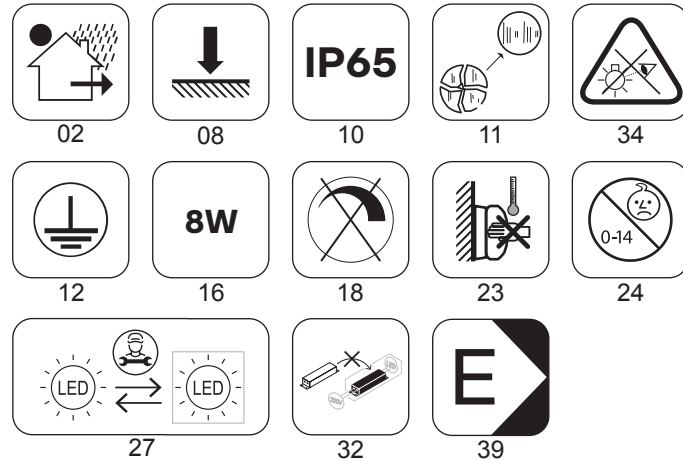

CLIFF

Art. 90985, 91106, 91107, 91108, 91109, 91110
SMD LED, 8W

Montare pe ciment Installing on concrete

70

1

2

2x

70 mm

3

4

5

Opriti înfiletarea când vârful șurubului este la același nivel cu piulița.
Stop when the hex head screw is flush with the nut.

ON

MARO / BROWN

VERDE-GALBEN
GREEN-YELLOW

ALBASTRU / BLUE

Montare pe teren moale Installing on soft ground

1

2

3

Opriti înfiletarea când vârful șurubului este la același nivel cu piulița.
Stop when the hex head screw is flush with the nut.

4

5

ON

MARO / BROWN

VERDE-GALBEN
GREEN-YELLOW

ALBASTRU / BLUE