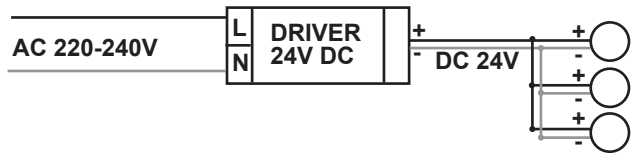

CLIFF

Art. 91111, 91112, 91113, 90986, 90987, 90988
SMD LED, 15W