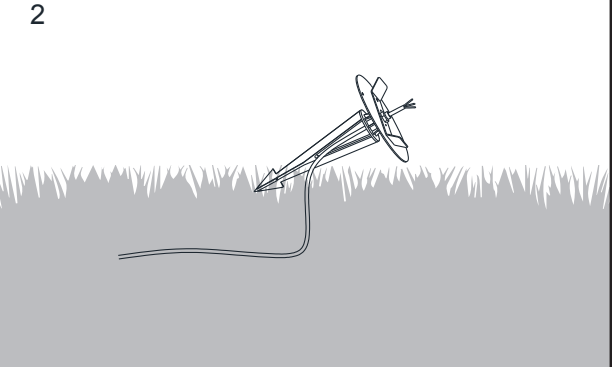

Montare pe teren moale Installing on soft ground