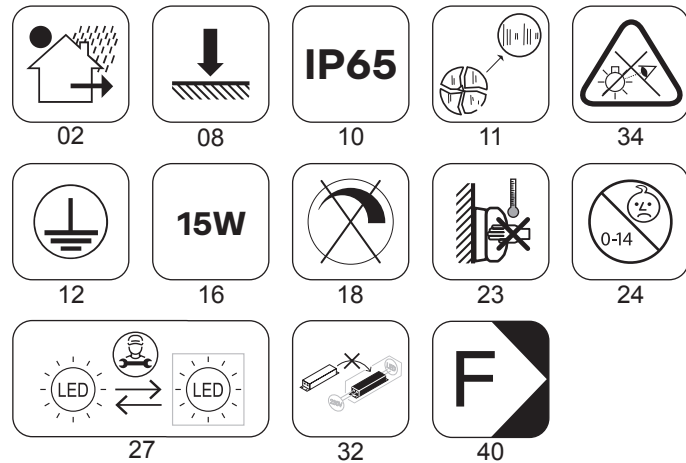

CLIFF

Art. 90989, 91114, 91115, 91116, 91117, 91118
COB LED, 15W

Montare pe ciment Installing on concrete

1

2

3

4

5 **Opriti înfiletarea când vârful șurubului este la același nivel cu piulița.**
Stop when the hex head screw flush with the nut.

Montare pe teren moale Installing on soft ground

1

2

3 **Opriti înfiletarea când vârful șurubului este la același nivel cu piulița.**
Stop when the hex head screw flush with the nut.

4

5

MARO / BROWN		⊖	
VERDE-GALBEN GREEN-YELLOW		⊕	
ALBASTRU / BLUE		=