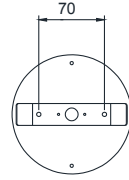

Montare pe ciment Installing on concrete