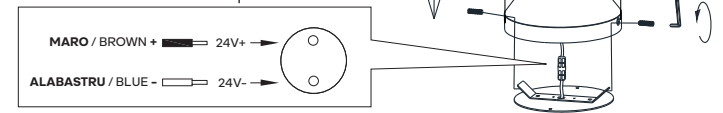

Montare pe ciment Installing on concrete