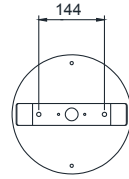

Montare pe ciment Installing on concrete