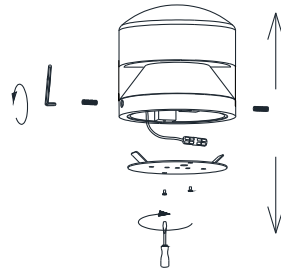

Montare pe teren moale Installing on soft ground