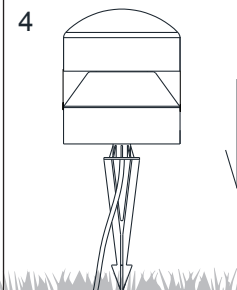

Montare pe teren moale Installing on soft ground