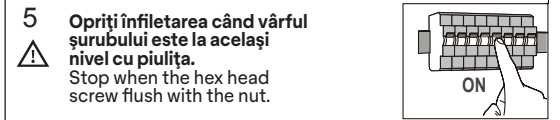

Montare pe ciment Installing on concrete