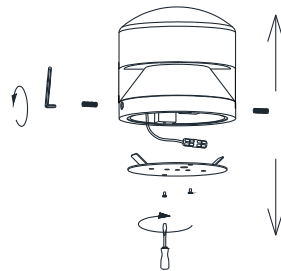

Montare pe teren moale Installing on soft ground