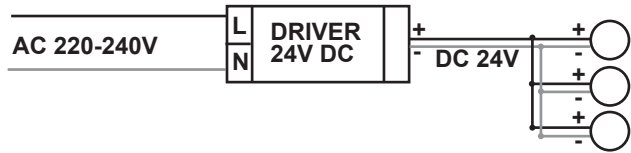

CLIFF

Art. 91095, 91096, 91097, 90978, 90979, 90980
SMD LED, 8W