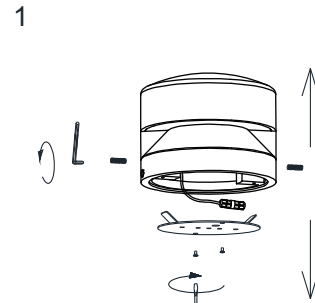

Montare pe ciment Installing on concrete