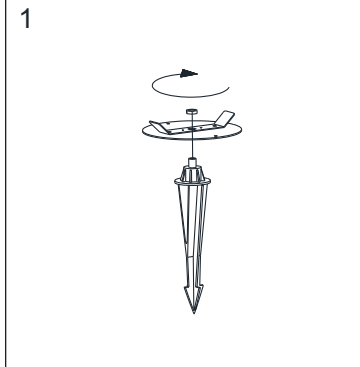

Montare pe teren moale Installing on soft ground