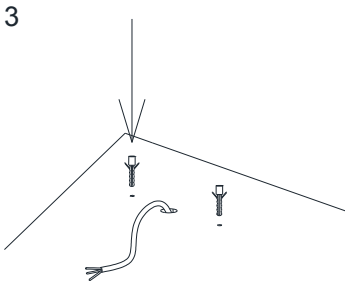

Montare pe ciment Installing on concrete