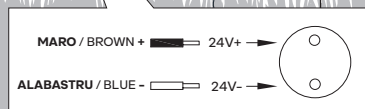

Montare pe teren moale Installing on soft ground