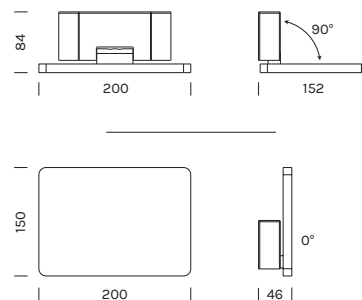

INDOOR

PARETE / WALL

# KINETIKA

**Alluminio, ferro**  
**Fascio di luce orientabile**  
**Driver: incluso**

Aluminum, iron  
Light beam: adjustable  
Driver: included

<b>3000</b>	<b>M 2700K</b>	<b>W 3000K</b>
<b>Potenza/ Power</b>	1x 16,7W MAX	1x 16,7W MAX
<b>Lumen</b>	1x 2646 lm	1x 2764 lm
<b>CRI</b>	>90	>90
<b>Alimentazione/ Supply</b>	220-240Vac	220-240Vac