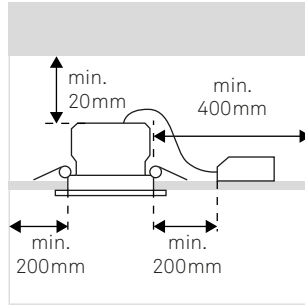

BENTO

STANDARD TRIM

94	174	332	491	100 100
	40x89	40x168	40x327	40x486
				95x95