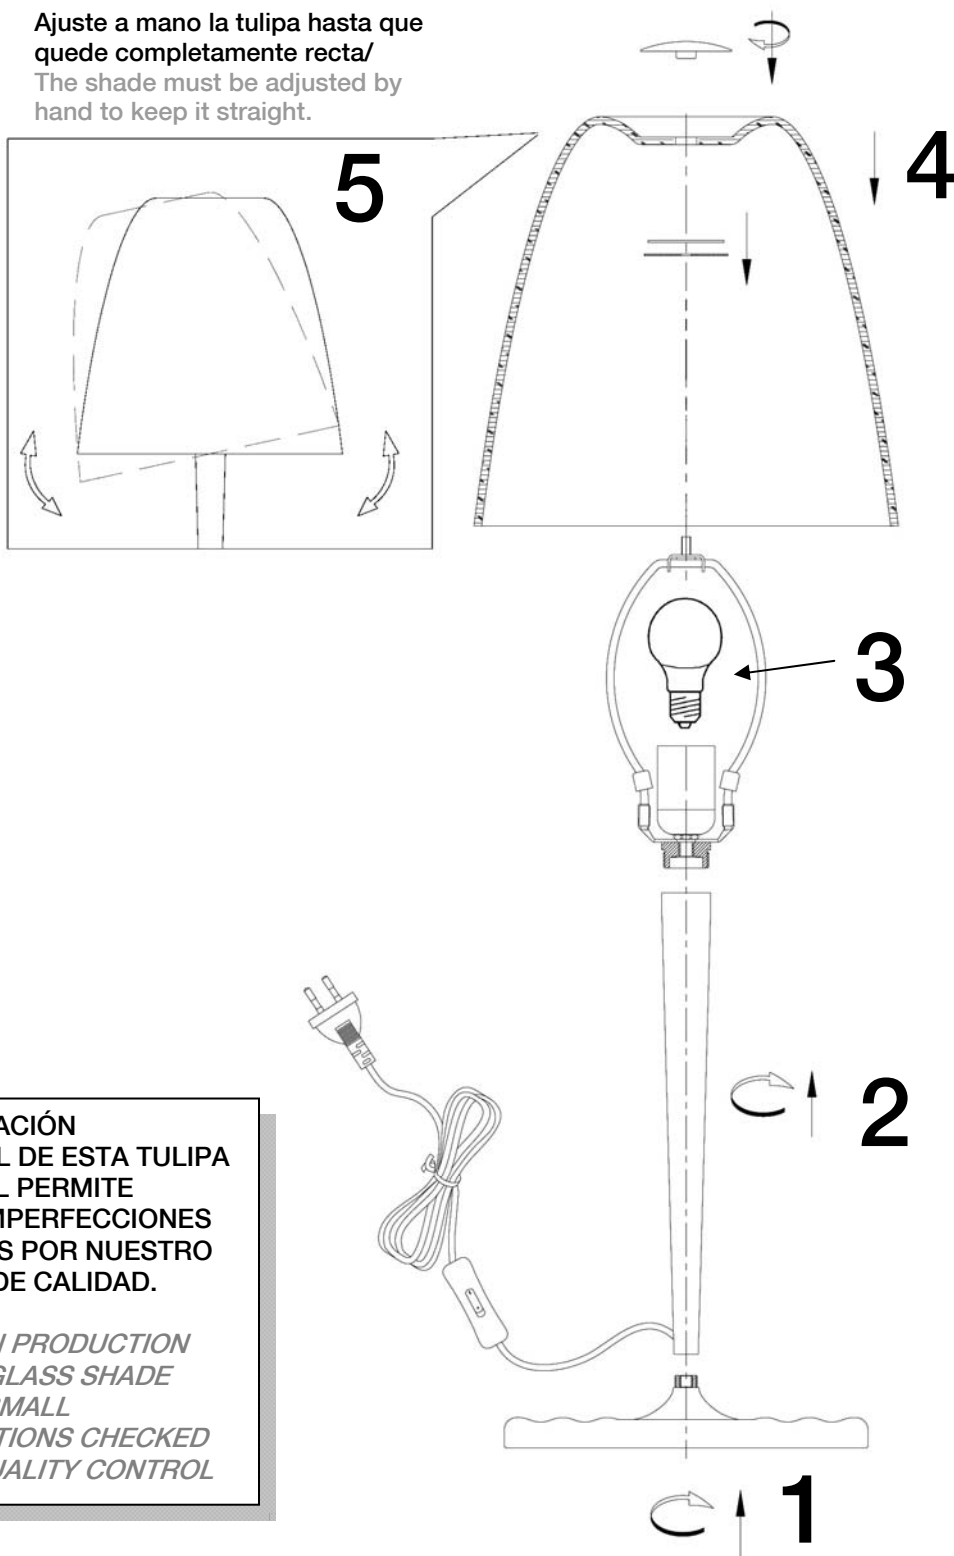

INSTRUCCIONES DE MONTAJE  
*ASSEMBLING INSTRUCTIONS*  
ARTÍCULO/ *ITEM* : 436462, 436473, 436350

Ajuste a mano la tulipa hasta que quede completamente recta/  
The shade must be adjusted by hand to keep it straight.