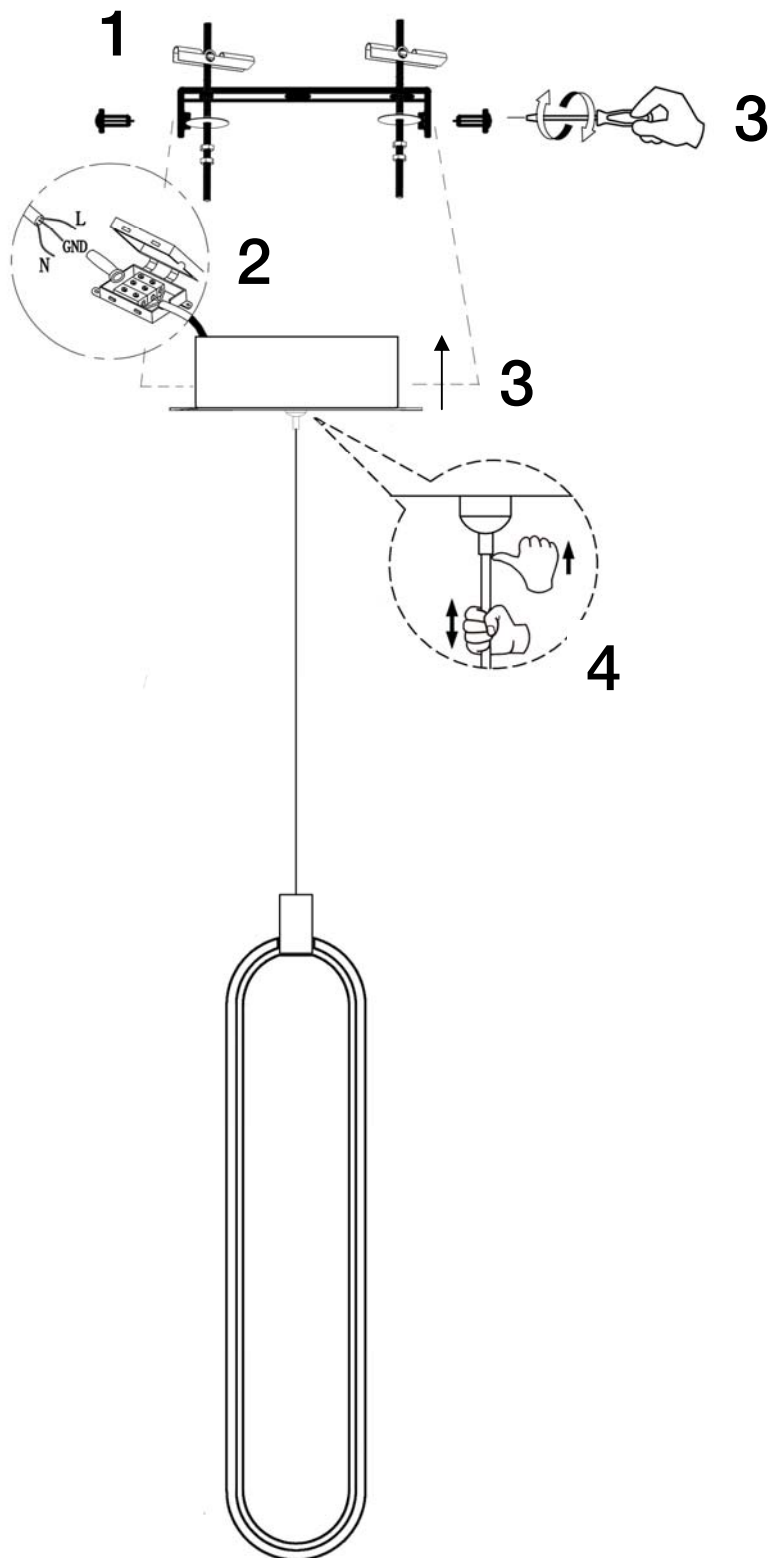

ATENCIÓN: Schuller recomienda la utilización de balancines suministrados en la instalación de esta lámpara.

Para ver la ficha técnica de producto completa, puede usar el siguiente código QR:

CAUTION: Schuller recommend to use included special screws when installing this pendant lamp.