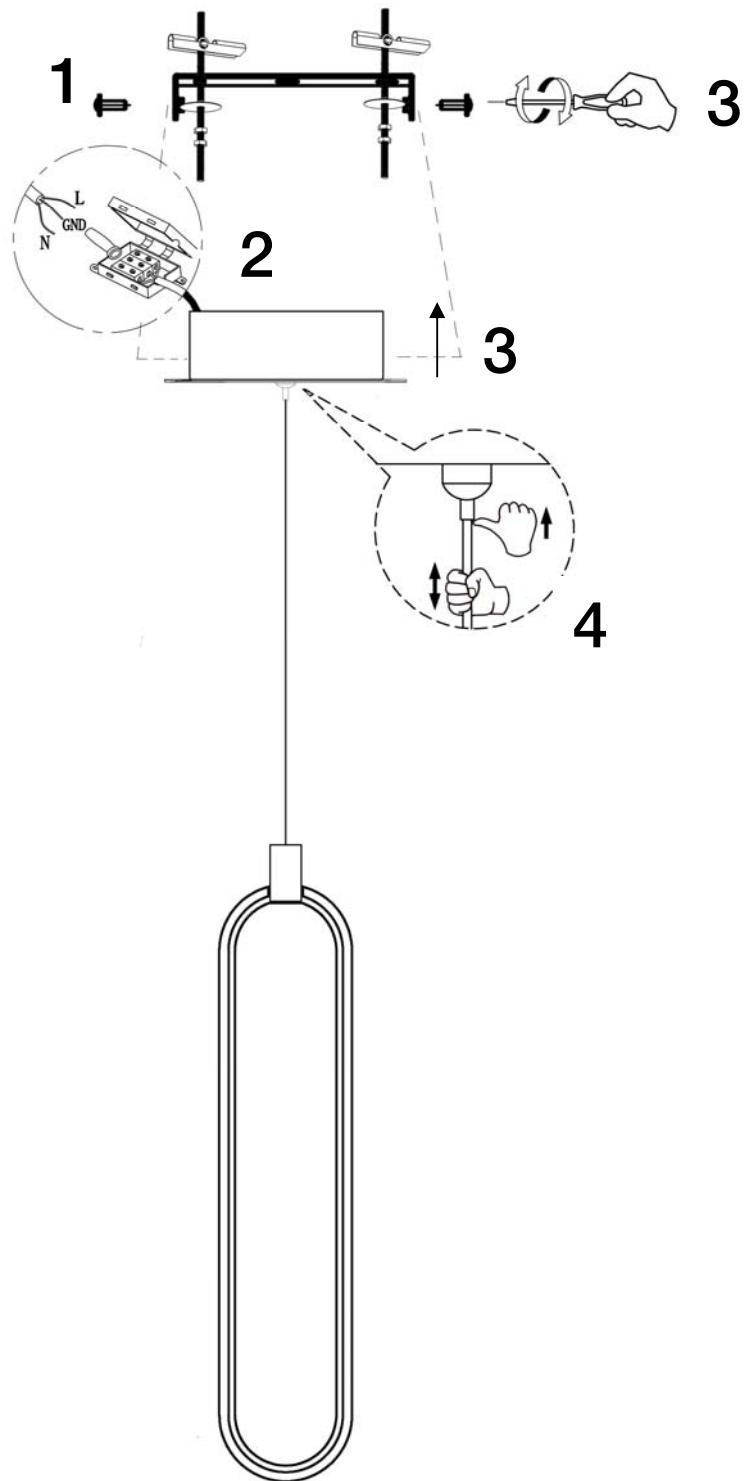

ATENCIÓN: Schuller recomienda la utilización de balancines suministrados en la instalación de esta lámpara.

Para ver la ficha técnica de producto completa, puede usar el siguiente código QR:

CAUTION: Schuller recommend to use included special screws when installing this pendant lamp.