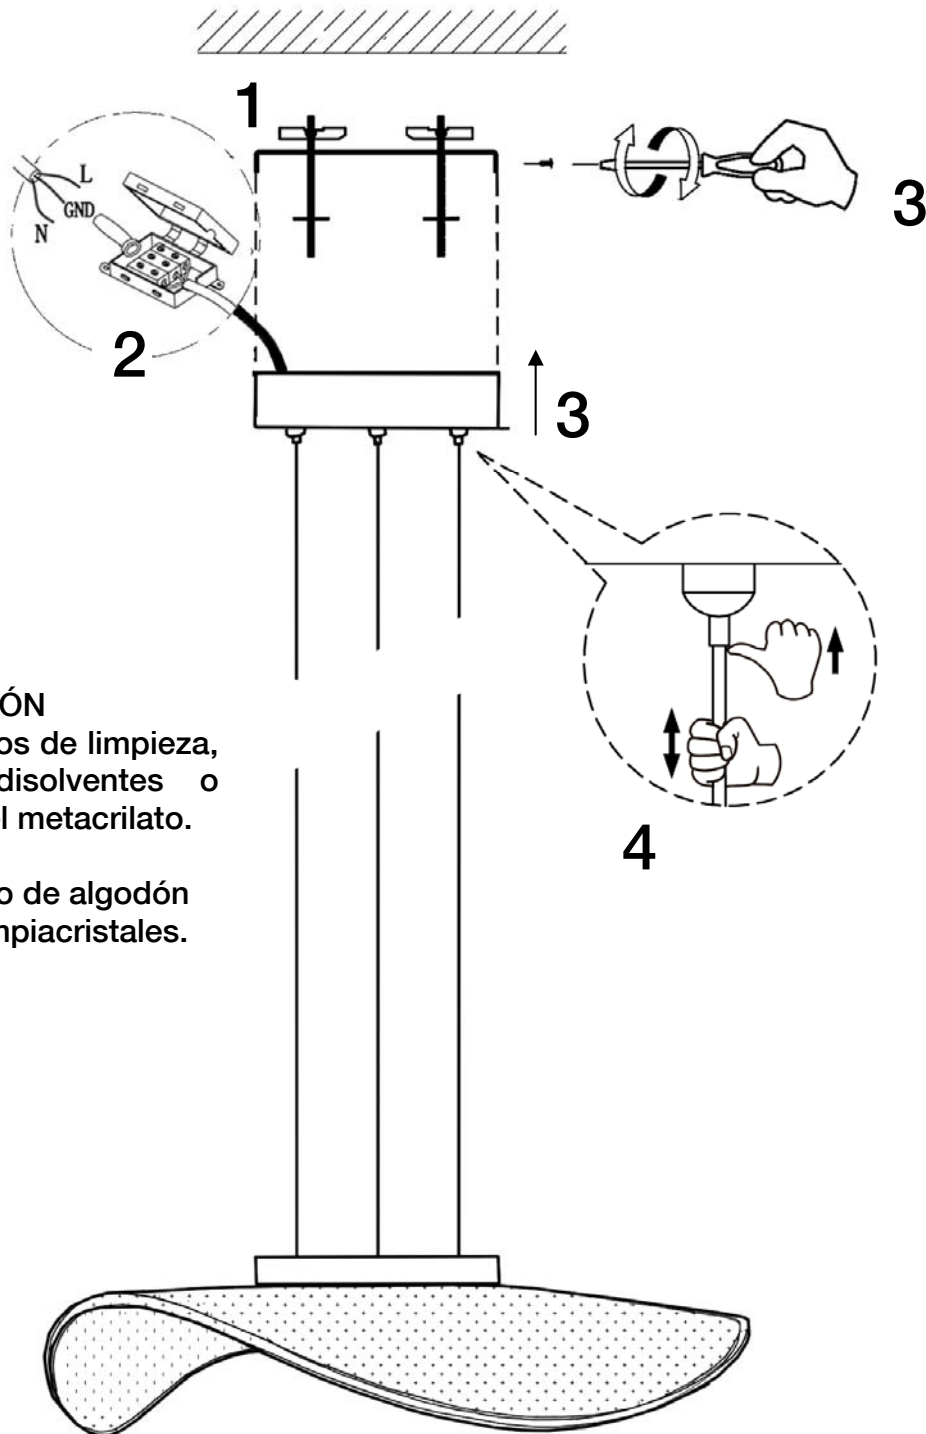

ATENCIÓN: Schuller recomienda la utilización de balancines suministrados en la instalación de esta lámpara.

ATENCIÓN

No utilizar, productos de limpieza, que contengan disolventes o alcoholes. Dañan el metacrilato.

Limpiar con un paño de algodón humedecido con limpiacristales.

Para ver la ficha técnica de producto completa, puede usar el siguiente código QR: