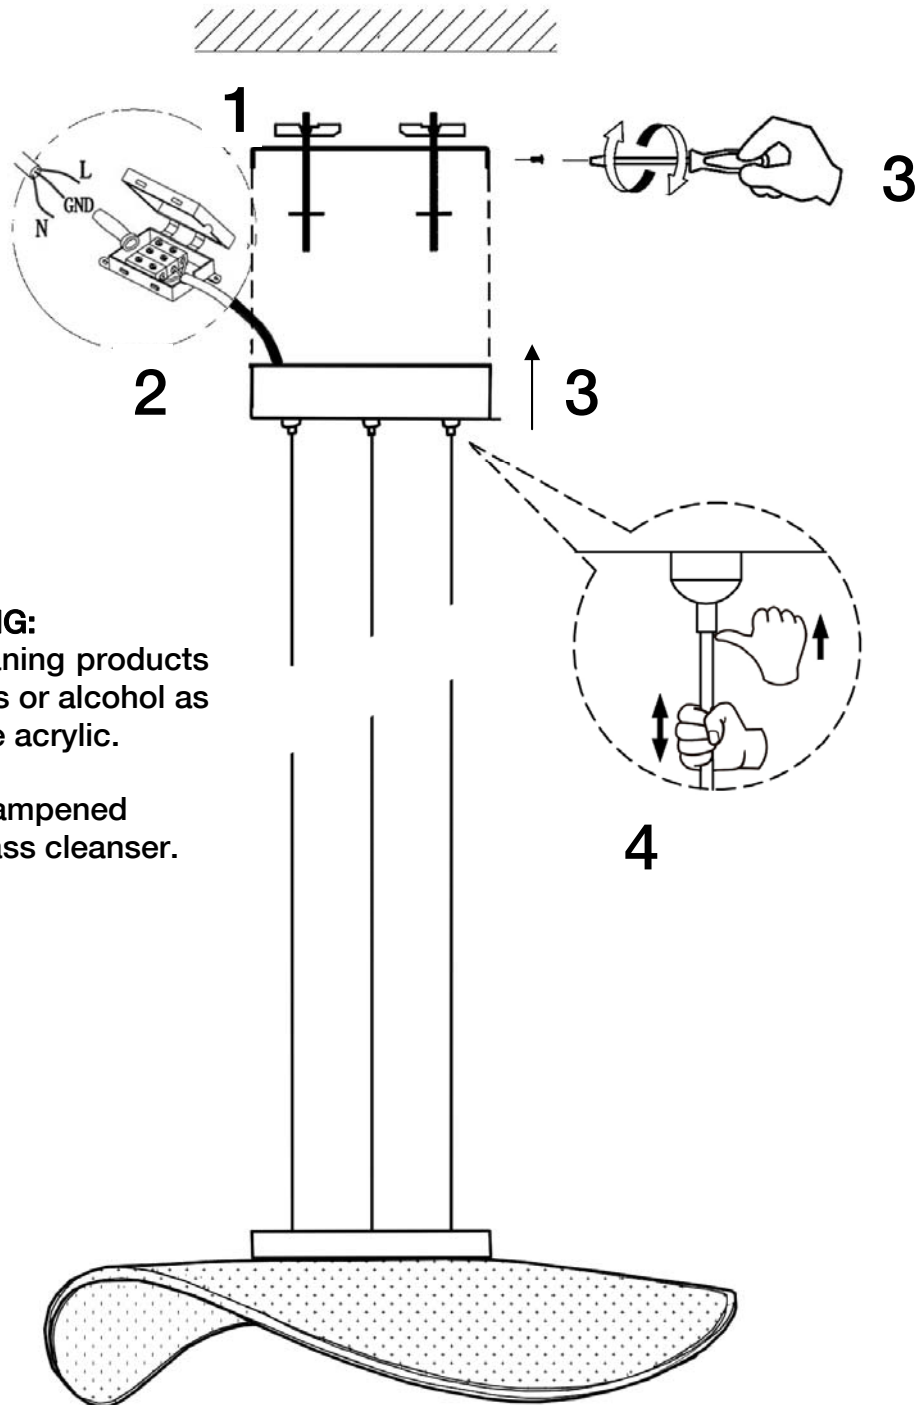

ATENCIÓN: Schuller recomienda la utilización de balancines suministrados en la instalación de esta lámpara.

ATENCIÓN

No utilizar, productos de limpieza, que contengan disolventes o alcoholes. Dañan el metacrilato.

Limpiar con un paño de algodón humedecido con limpiacristales.

Para ver la ficha técnica de producto completa, puede usar el siguiente código QR:

CAUTION: Schuller recommend to use included special screws when installing this pendant lamp.